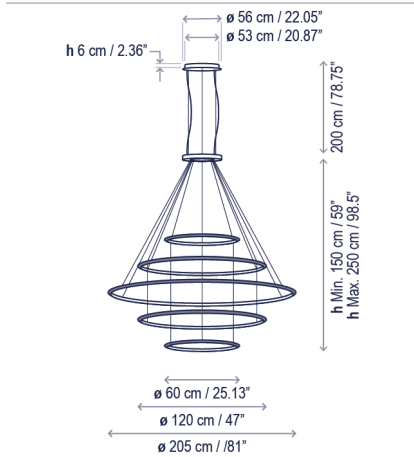

Circular S/5L/60/120/200/120/60

Design / Diseño:
Benedito Design / 2019

Typology: Pendant lamp
Tipología: Suspensión

Environment: Indoor
Ambiente: Interior

Technical description / Descripción técnica:

Net Weight: 50.71 lbs
Peso Neto: 50.71 lbs

2 Boxes / 2 Cajas:

1 Box/Caja
25.59 x 74.8 x 5.91 inches | 6.5438 ft³

1 Box/Caja
51.18 x 51.18 x 5.91 inches | 8.9523 ft³

Gross Weight / Peso bruto: 88.18 lbs

Materials: Aluminum, Steel
Materiales: Aluminio, Acero

Diffuser: Polycarbonate
Difusor: Policarbonato

The diameter of the rings can oscillate 3 cm depending on the model.
Puede haber una oscilación de 3 cm en el diámetro de los aros dependiendo del modelo.

Family / Familia: Circular (Configurations/Configuraciones)

S/3L	S/3L	S/3L	S/3L	S/4L	S/4L	S/5L	S/5L
2x90 1x200	1x60 1x90 1x120	1x60 1x120 1x200	1x120 1x200 1x300	2x60 2x120	2x120 2x200	2x60 2x120 1x200	2x120 2x200 1x300