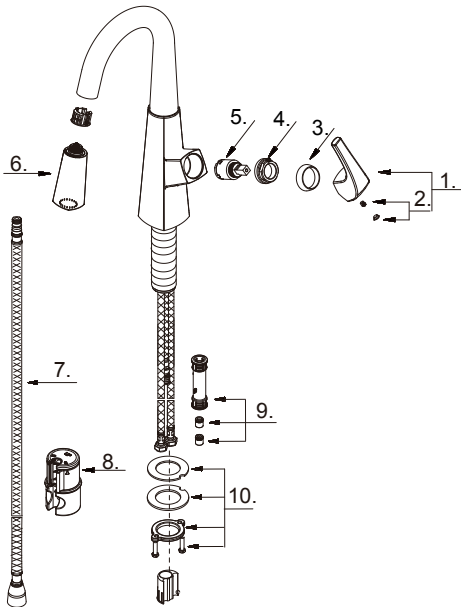

Single handle prep faucet
Robinet pour bar à une manette
Grifo de bar de una manij

Part Name	Nom de la pièce	Nombre de Parte	Part # # de pièce # de Parte
1⊙ Metal Handle Assembly	Assemblage de manette en métal	Ensamblaje de manija metálicas	A602835
2 Set Screw & Button	Vis de calage et Bouton	Tornillo de presión y Botón	A66D558
Index Button (BL)	Bouton d'index	Índice de botones	A603595
3⊙ Handle Trim Cap	Capuchon de garniture	Tapa ornamental	A103324
4 Adjusting Ring	Bague de réglage	Anillo de ajuste	A104361
5 Ceramic Disc Cartridge	Cartouche à disque en céramique	Cartucho de disco cerámico	DA507906N
6⊙ Pull-Down Spray Head 1.75gpm	Tête de douchette	Cabeza del rociador	A568022N
7 Supply Hose	Tuyau d'alimentation d'eau	Tube de suministro de agua	A515111W
8 Weight	Poids	Pesas	DA504742GR
9 Hose Adapter Assembly	Assemblage d'adaptateur de boyau	Ensamblaje del adaptador de manguera	A663123N
10 Mounting Hardware Assembly	Assemblage du matériel de fixation	Ensamblaje de ferreteria de montaje	A66D401

D150518

⊙ Please see danze.com or current price list for available finishes. Finish is defined by additional suffix.
Veillez consulter le site Web danze.com ou la liste actuelle de prix pour connaître les finis offerts. Le fini est déterminé par le suffixe supplémentaire.
Por favor visite danze.com o la lista actual de precios para ver los acabados disponibles. Los acabados se diferencian mediante un sufijo adicional.