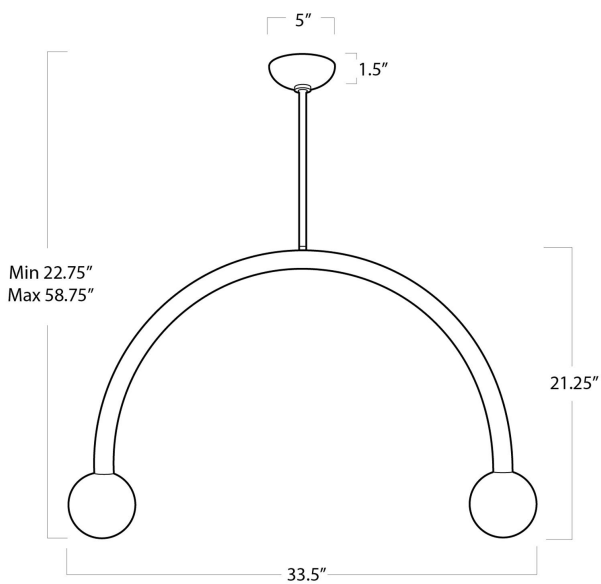

### Happy Pendant Large 16-1317PN

<b>HEIGHT</b>	22.75
<b>WIDTH</b>	33.5
<b>DEPTH</b>	5
<b>SHADE DIMS</b>	N/A
<b>SHADE COLOR</b>	N/A
<b>BULB QTY</b>	2
<b>BULB TYPE</b>	G9 LED
<b>SOCKET</b>	G 9
<b>WATTAGE</b>	4 Watt Max
<b>WIRING TYPE</b>	Hard Wire
<b>MATERIAL</b>	Steel
<b>FINISH</b>	Polished Nickel
<b>NOTES</b>	N/A
<b>FREIGHT ONLY</b>	No