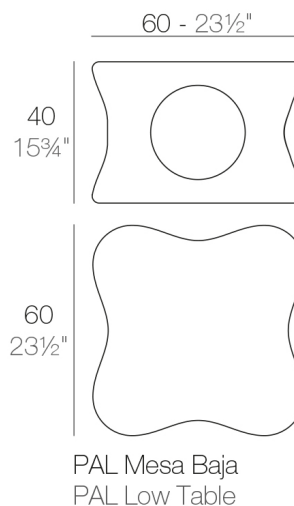

#### Weight

9.5 Kg