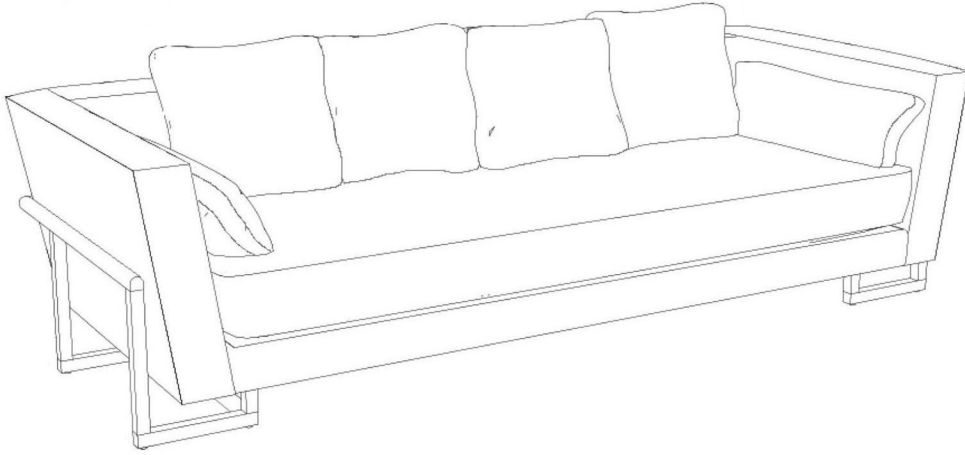

ARTLESS

LRG SOFA A-LRG-S

98"W X 36"D X 26"H

seat height 17" seat depth 25"

Pillows: 20"X 20" Lumbar pillows: 24"X 10"

ARTLESS

LRG OTTOMAN

A-LRG-OT

30"W X 30"D X 17"H