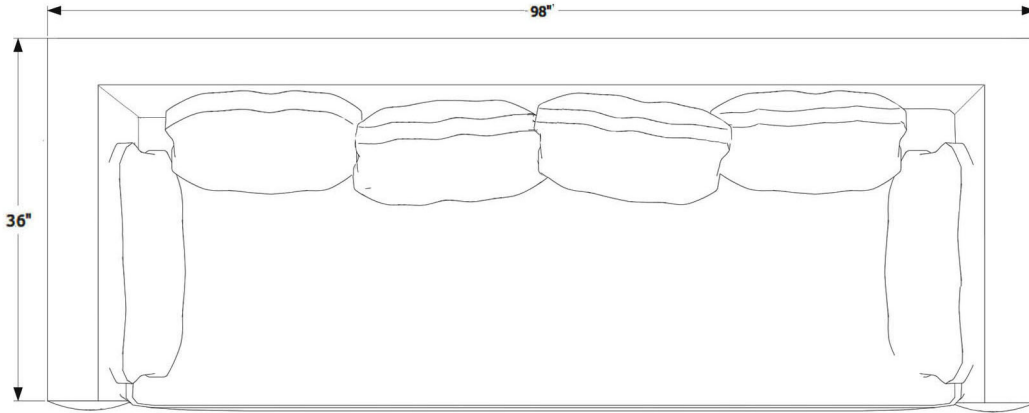

ARTLESS

LRG SOFA A-LRG-S

98"W X 36"D X 26"H

seat height 17" seat depth 25"

Pillows: 20"X 20" Lumbar pillows: 24"X 10"

ARTLESS

LRG OTTOMAN

A-LRG-OT

30"W X 30"D X 17"H