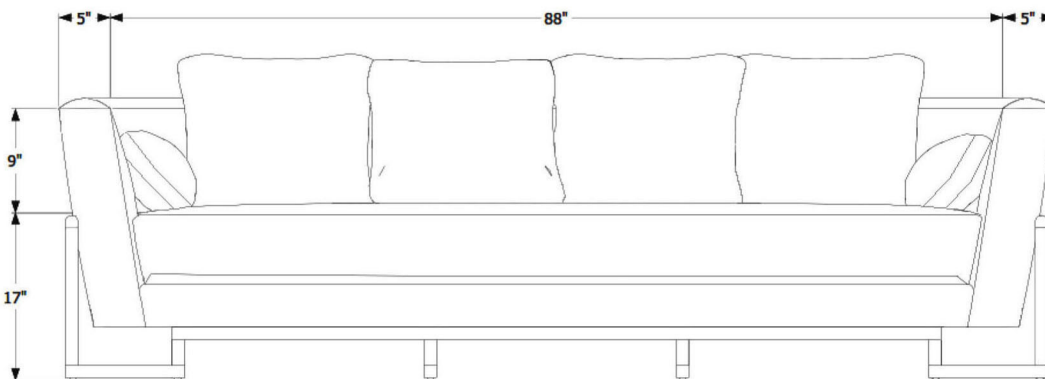

ARTLESS

LRG SOFA A-LRG-S

98"W X 36"D X 26"H

seat height 17" seat depth 25"

Pillows: 20"X 20" Lumbar pillows: 24"X 10"

ARTLESS

LRG OTTOMAN

A-LRG-OT

30"W X 30"D X 17"H