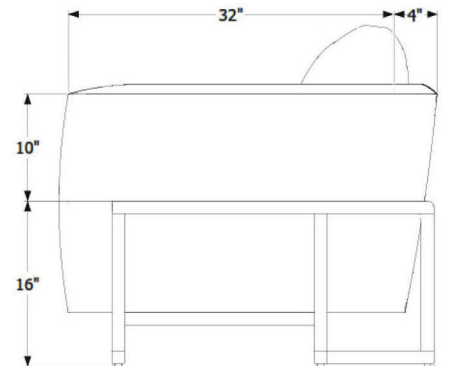

ARTLESS

LRG SOFA A-LRG-S

98"W X 36"D X 26"H

seat height 17" seat depth 25"

Pillows: 20"X 20" Lumbar pillows: 24"X 10"

ARTLESS

LRG OTTOMAN

A-LRG-OT

30"W X 30"D X 17"H