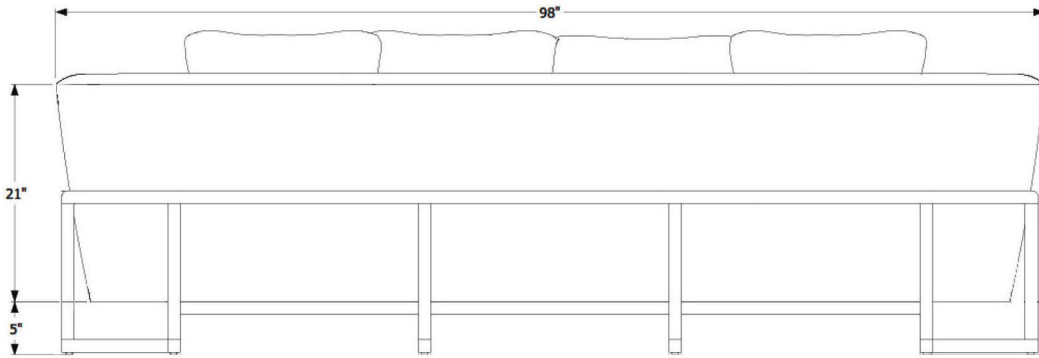

ARTLESS

LRG SOFA A-LRG-S

98"W X 36"D X 26"H

seat height 17" seat depth 25"

Pillows: 20"X 20" Lumbar pillows: 24"X 10"

ARTLESS

LRG OTTOMAN

A-LRG-OT

30"W X 30"D X 17"H