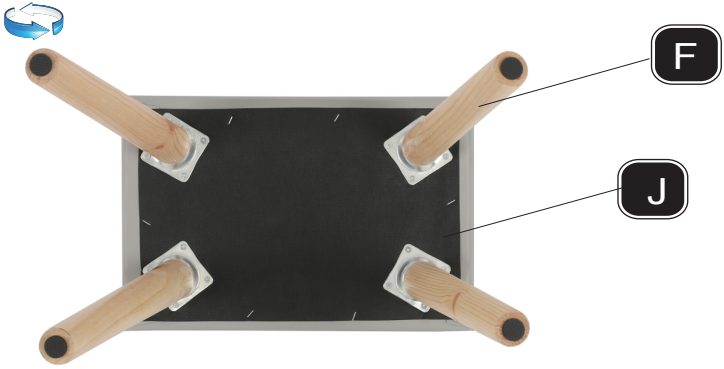

USER'S MANUAL Vanity Table

2

Parts List

A 8×  Φ6×25mm	B 1× 	C 8×  Φ8mm	D 2× 
E 4× 	F 4× 	G 1× 	H 4× 
I 1× 	J 1× 		
K 1× 			

3

Assembly Steps

STEP 1

STEP 2

4

Assembly Steps

STEP 3

STEP 4