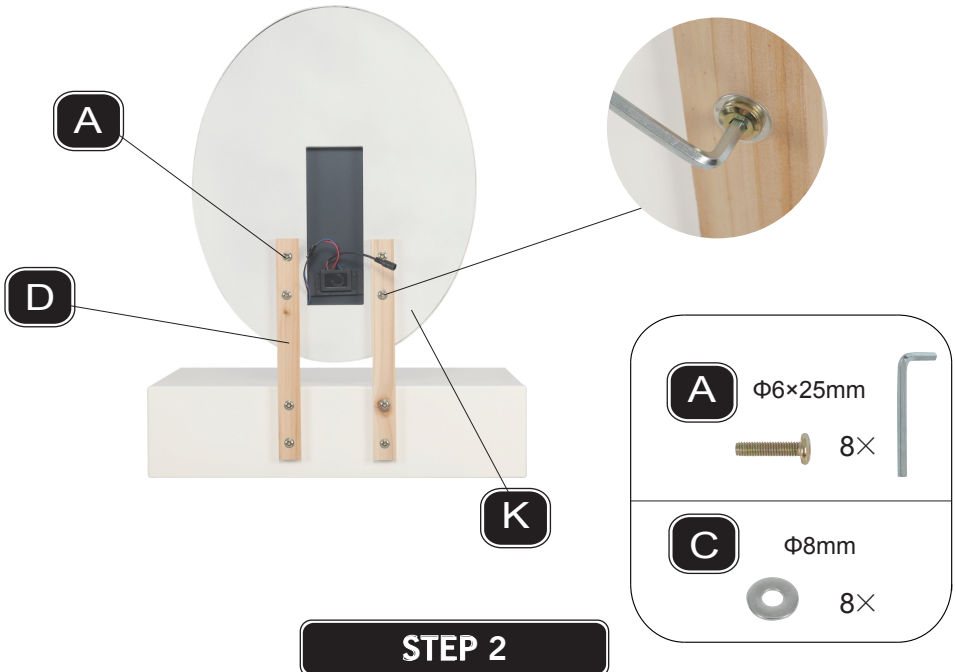

USER'S MANUAL Vanity Table

2

Parts List

A 8×  Φ6×25mm	B 1× 	C 8×  Φ8mm	D 2× 
E 4× 	F 4× 	G 1× 	H 4× 
I 1× 	J 1× 		
K 1× 			

3

Assembly Steps

STEP 1

STEP 2

4

Assembly Steps

STEP 3

STEP 4