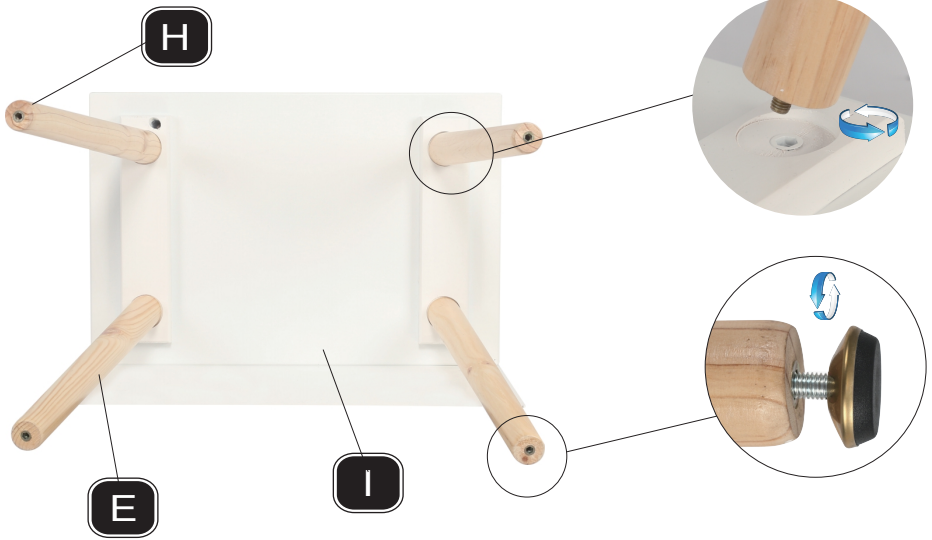

USER'S MANUAL Vanity Table

2

Parts List

A 8×  Φ6×25mm	B 1× 	C 8×  Φ8mm	D 2× 
E 4× 	F 4× 	G 1× 	H 4× 
I 1× 	J 1× 		
K 1× 			

3

Assembly Steps

STEP 1

STEP 2

4

Assembly Steps

STEP 3

STEP 4