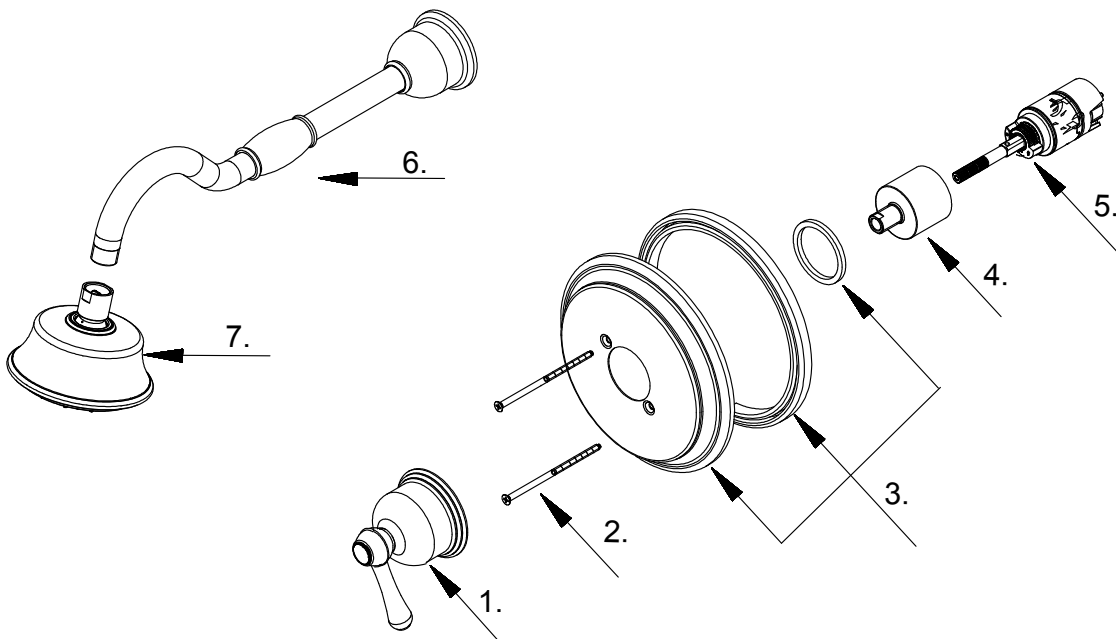

Trim Only Single Handle Pressure Balance Shower Faucet &
Ceramic Disc Cartridge

*Ensemble de garniture pour robinet de douche à pression équilibrée
à une manette avec cartouche à disque en céramique*

*Kit de componentes exteriores para grifo de ducha de presión
balanceada de una manija y cartucho de disco cerámico*

Part Name	Nom de la pièce	Nombre de Parte	Part # # de pièce # de Parte
1 Metal Handle Assembly	Assemblage de manette en métal	Ensamblaje de manija metálicas	A602171
2 Screw Set (W3/16-24*101.6L)	Ensemble de vis	Juego de tornillo	A608563
3 Escutcheon Assembly	Assemblage d'applique	Ensamblaje del Escudo	A607222
4 Retainer Nut	Écrou de retenue	Tuerca de retención	A016257-T
5 Ceramic Disc Cartridge	Cartouche à disque en céramique	Cartucho de disco cerámico	GA510015
6 Shower Arm	Bras de douche	Brazo de ducha	D481376
7 Shower Head 1.75gpm	Pomme de douche	Cabeza de ducha	D460027
Shower Head 2.0gpm	Pomme de douche	Cabeza de ducha	D460029