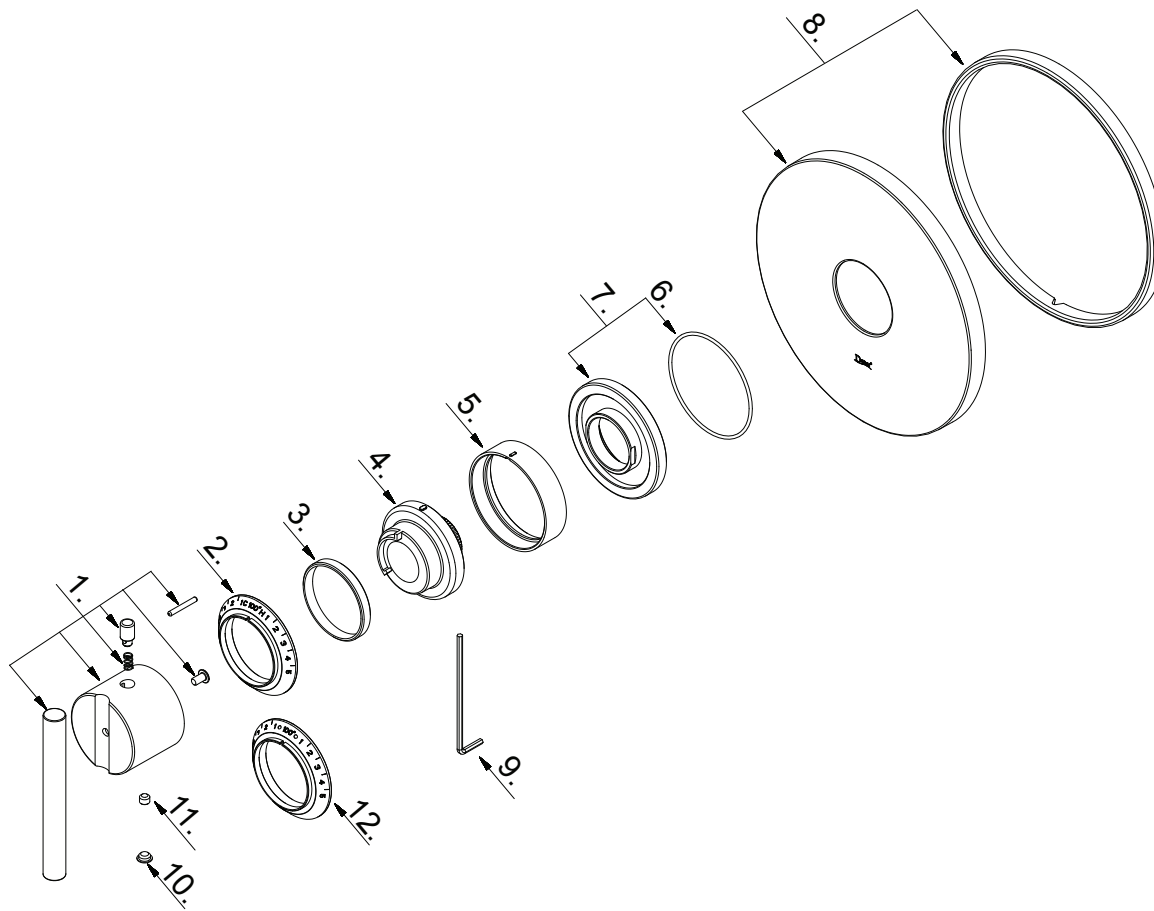

Replacement Parts / Repuestos / Pièces de rechange

D562058T (VA)

1 ^o .	Metal Handle Assembly/Ensamblaje de manija metálicas/Assemblage de manette en métal	A602072
2 ^o .	Temperature Dial Ring/Anillo temperature negro/Température noir réglage	A012297-51
3.	Seal/Sello/Rondelle étanche	A010916
4.	Limit Stop/Tope/Butée	A049109
5 ^o .	Sleeve/Manga/Manchon	A041747
6.	O-Ring (Ø2-11/16" ID * Ø2-13/16" OD)/Empaque circular (Ø2-11/16 pulg. ID * Ø2-13/16 pulg. OD)/ Joint torique (Ø2-11/16 po ID * Ø2-13/16 po OD)	A072013
7 ^o .	Handle Base/Base de manija/Base de la manette	A607156
8 ^o .	Escutcheon Assembly/Ensamblaje del Escudo/Assemblage d'applique	A607165
9.	Hex Wrench (H3.18 * 20 mm L * 90 mm L)/Llave hexagonal (H3.18 * 20 mm L * 90 mm L)/ Clé hexagonale (H3.18 * 20 mm L * 90 mm L)	A031017
10.	Insert/Tapón/Pièce rapportée	A028610KP
11.	Screw (1/4" - 28 UNF * 3/16" L)/Tornillo (1/4 pulg. - 28 UNF * 3/16 pulg. L)/Vis (1/4 po - 28 UNF * 3/16 po L)	A008056
12.	Temperature Dial Ring/Anillo temperature negro/Température noir réglage	A012297KP-50