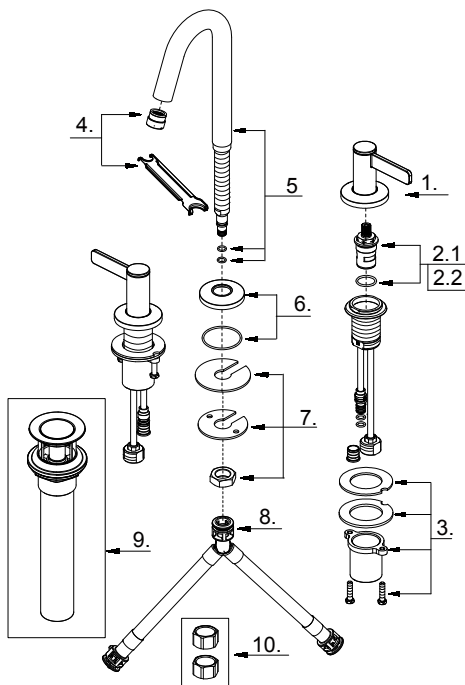

Two Handle Widespread Lavatory Faucet
Robinet de lavabo large de
Grifo de dos manijas para lavamanos con una separación de

Part Name	Nom de la pièce	Nombre de Parte	Part # # de pièce # de Parte
1⊙ Metal Handle Assembly	Assemblage de manette en métal	Ensamblaje de manija metálicas	DA602822
2.1 Ceramic Disc Cartridge-Cold	Cartouche à disque en céramique-froid	Cartucho de disco cerámicofrío	DA603A10W
2.2 Ceramic Disc Cartridge-Hot	Cartouche à disque en céramique-chaud	Cartucho de disco cerámico caliente	DA603A11W
3 Mounting Hardware Assembly-Handle	Assemblage du matériel de fixation-manette	Ensamblaje de ferreteria de montaje-manija	A603A09
4⊙ Aerator & Wrench	Brise-jet et clé	Aireador y llave	DA61309561N
5⊙ Spout Assembly	Assemblage de bec	Ensamble del tubo	DA606412N
6⊙ Spout Trim Ring	Garniture circulaire de bec	Anillo ornamental del grifo	DA607615
7 Mounting Hardware Assembly	Assemblage du matériel de fixation-bec	Ensamblaje de ferreteria de montaje-vertedor	A603233
8 Supply Hose	Tuyau d'alimentation d'eau	Tube de suministro de agua	DA135141N
9⊙ Touch Down Drain	Goulotte de vidange	Ensamblaje de desagüe	DA505918
10 Coupling Nuts (2PCS)	É crou de raccord (2 Pcs)	Tuerca de unión (2 Pcs)	A504003