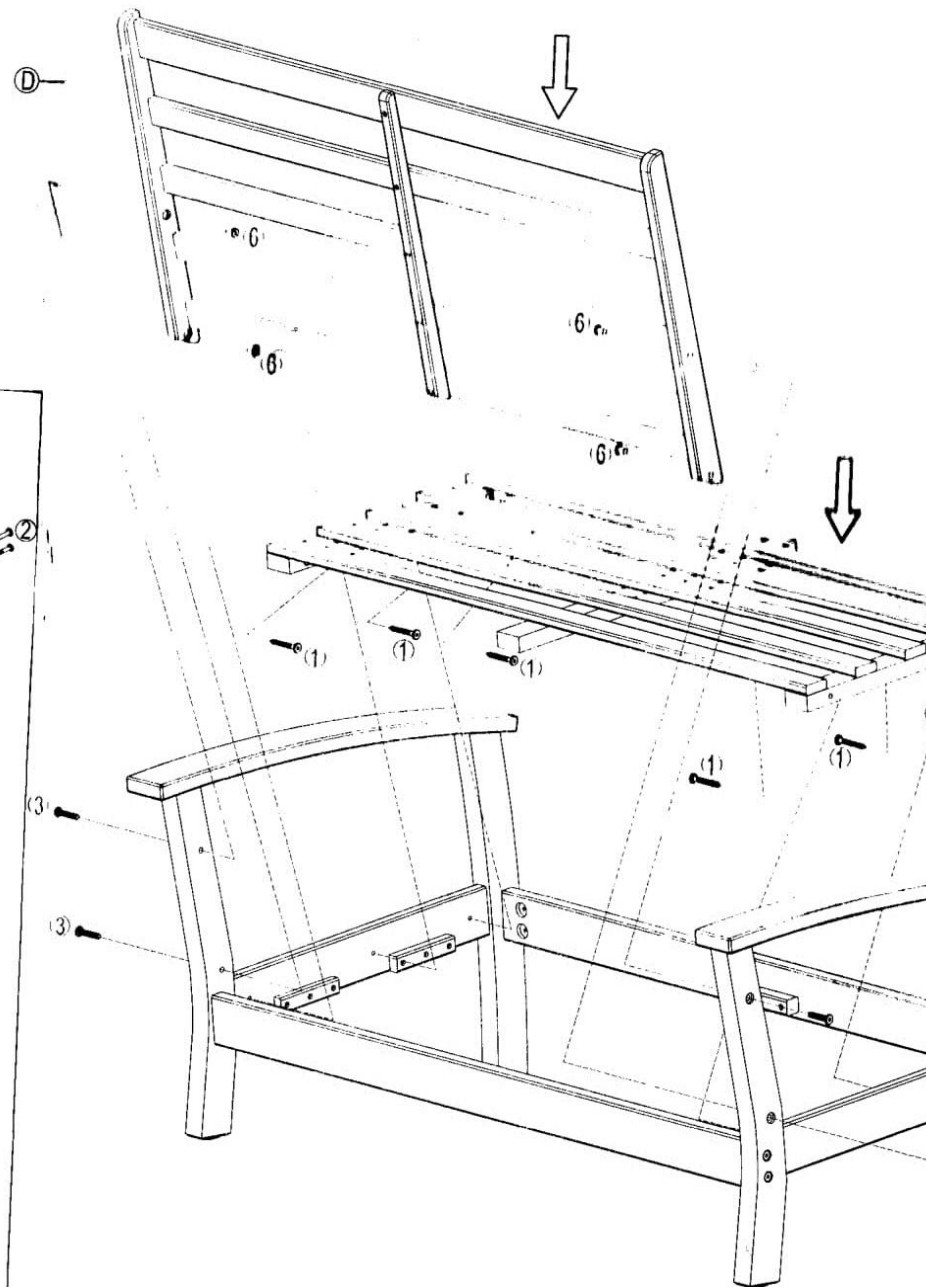

HR - UPUTE ZA MONTAZU
 NO - MONTERINGSANVISNING
 NI - NAVODILA ZA MONTAŽO
 TR - MONTAJ TALIMATI
 NO - MONTASJANVISNING
 IT - ISTRUZIONI DI MONTAGGIO

GR - ΟΔΗΓΙΑ ΣΥΝΑΡΜΟΛΟΓΗΣΗΣ
 NL - MONTAGE INSTRUCTIES
 PT - INSTRUÇÕES DE MONTAGEM
 PL - INSTRUKCJA MONTAŻU
 HU - SZERELÉSI UTASÍTÁS

20 min

- ① HW-ST-01-041 (7 x 55) x 6
- ② HW-ST-01-046 (7 x 90) x 8
- ③ HW-ST-02-054 (8 x 40) x 4
- ④ HW-PL-03-048 (Ø20 x 14) x 8
- ⑤ HW-ST-01-011 (4 x 35) x 12
- ⑥ HW-ST-03-014 (8 x 13) x 4
- ⑦ HW-ST-18-001 (4 x 98) x 2

GR - ΟΔΗΓΙΑ ΣΥΝΑΡΜΟΛΟΓΗΣΗΣ
 NL - MONTAGE INSTRUCTIES
 PT - INSTRUÇÕES DE MONTAGEM
 PL - INSTRUKCJA MONTAŻU
 HU - SZERELÉSI UTASÍTÁS

25 min

- ① x 6 HW-ST-01-041 (7 x 55)
- ② x 8 HW-ST-01-046 (7 x 90)
- ③ x 4 HW-ST-02-054 (8 x 40)
- ④ x 8 HW-PL-03-048 (Ø20 x 14)
- ⑤ x 12 HW-ST-01-011 (4 x 35)
- ⑥ x 4 HW-ST-03-014 (8 x 13)
- ⑦ x 2 HW-ST-18-001 (4 x 98)