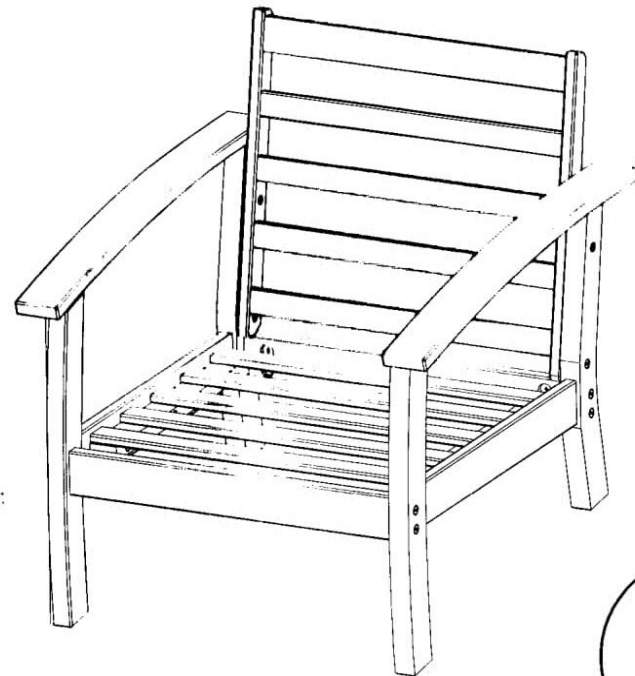

GR - ΟΔΗΓΙΑ ΣΥΝΑΡΜΟΛΟΓΗΣΗΣ
 NL - MONTAGE INSTRUCTIES
 PT - INSTRUÇÕES DE MONTAGEM
 PL - INSTRUKCJA MONTAŻU
 HU - SZERELÉSI UTASÍTÁS

25 min

- ① x 6 HW-ST-01-041 (7 x 55)
- ② x 8 HW-ST-01-046 (7 x 90)
- ③ x 4 HW-ST-02-054 (8 x 40)
- ④ x 8 HW-PL-03-048 (Ø20 x 14)
- ⑤ x 12 HW-ST-01-011 (4 x 35)
- ⑥ x 4 HW-ST-03-014 (8 x 13)
- ⑦ x 2 HW-ST-18-001 (4 x 98)

Ⓔ x 4

Ⓕ x 2

deepseating armchair