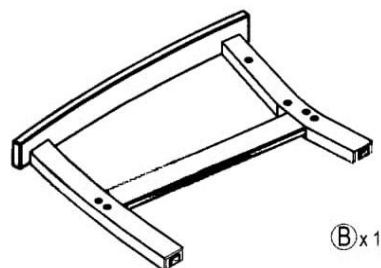

HR - UPUTE ZA MONTAZU
 NO - MONTERINGSANVISNING
 NI - NAVODILA ZA MONTAŽO
 TR - MONTAJ TALIMATI
 NO - MONTASJANVISNING
 IT - ISTRUZIONI DI MONTAGGIO

GR - ΟΔΗΓΙΑ ΣΥΝΑΡΜΟΛΟΓΗΣΗΣ
 NL - MONTAGE INSTRUCTIES
 PT - INSTRUÇÕES DE MONTAGEM
 PL - INSTRUKCJA MONTAŻU
 HU - SZERELÉSI UTASÍTÁS

20 min

- ① HW-ST-01-041 (7 x 55) x 6
- ② HW-ST-01-046 (7 x 90) x 8
- ③ HW-ST-02-054 (8 x 40) x 4
- ④ HW-PL-03-048 (Ø20 x 14) x 8
- ⑤ HW-ST-01-011 (4 x 35) x 12
- ⑥ HW-ST-03-014 (8 x 13) x 4
- ⑦ HW-ST-18-001 (4 x 98) x 2