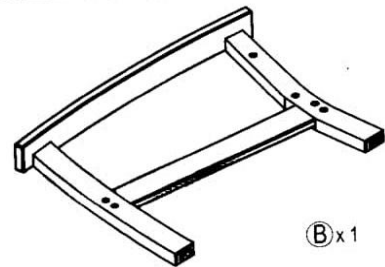

ASSEMBLY INSTRUCTION

DE - MONTAGEANWEISUNG
FR - INSTRUCTIONS DE MONTAGE
DK - MONTAGEVEJLEDNING
CZ - NÁVOD K MONTÁŽI
ES - INSTRUCCIONES DE MONTAJE
FI - ASENNUSOHJE

HR - UPUTE ZA MONTAŽU
NF - MONTFRINGSANVISNING
NI - NAVODILA ZA MONTAŽO
TR - MONTAJ TALIMATI
NO - MONTASJEANVISNING
IT - ISTRUZIONI DI MONTAGGIO

GR - ΟΔΗΓΙΑ ΣΥΝΑΡΜΟΛΟΓΗΣΗΣ
NL - MONTAGE INSTRUCTIES
PT - INSTRUÇÕES DE MONTAGEM
PL - INSTRUKCJA MONTAŻU
HU - SZERELÉSI UTASÍTÁS

25 min

- ① x 6 HW-ST-01-041 (7 x 55)
- ② x 8 HW-ST-01-046 (7 x 90)
- ③ x 4 HW-ST-02-054 (8 x 40)
- ④ x 8 HW-PL-03-048 (Ø20 x 14)
- ⑤ x 12 HW-ST-01-011 (4 x 35)
- ⑥ x 4 HW-ST-03-014 (8 x 13)
- ⑦ x 2 HW-ST-18-001 (4 x 98)

Ⓔ x 4

Ⓕ x 2

deepseating armchair