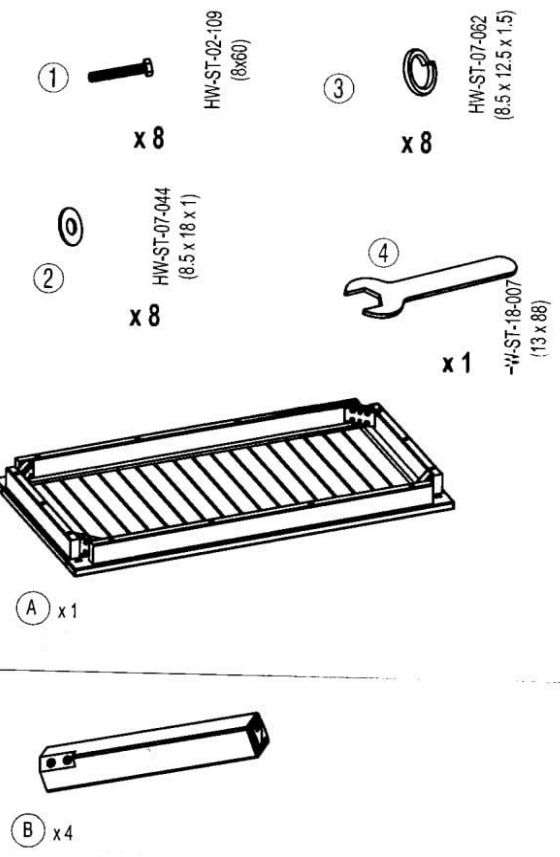

DE - MONTAGEANWEISUNG
FR - INSTRUCTIONS DE MONTAGE
DK - MONTAGEVEJLEDNING
CZ - NÁVOD K MONTÁŽI
ES - INSTRUCCIONES DE MONTAJE
FI - ASENNUSOHJE

HR - UPUTE ZA MONTAŽU
BE - MONTERINGSANVISNING
SI - NAVODILA ZA MONTAŽO
TR - MONTAJ TALIMATI
NO - MONTASJEANVISNING
IT - ISTRUZIONI DI MONTAGGIO

GR - ΟΔΗΓΙΑ ΣΥΝΑΡΜΟΛΟΓΗΣΗΣ
NL - MONTAGE INSTRUCTIE
PT - INSTRUÇÕES DE MONTAGEM
PL - INSTRUKCJA MONTAŻU
HU - SZERELÉSI UTASÍTÁS