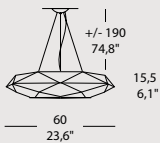

Структура: белый блестящий металл.

Рассеиватель: белая эластичная лайкра, которая снимается и стирается.

DIAMOND SO 60

2 x MAX 53W E27 alo.

o/or

2 x MAX 20W E27 PL-EL

DIAMOND SO 80

3 x MAX 70W E27 alo.