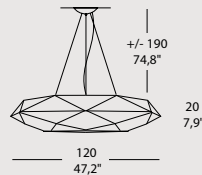

DIAMOND SO 120

3 x MAX 70W E27 alo.

o/or

3 x MAX 23W E27 PL-EL