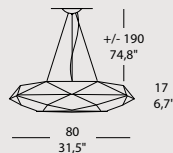

Структура: белый блестящий металл.

Рассеиватель: белая эластичная лайкра, которая снимается и стирается.

DIAMOND SO 60

2 x MAX 53W E27 alo.

o/or

2 x MAX 20W E27 PL-EL

DIAMOND SO 80

3 x MAX 70W E27 alo.