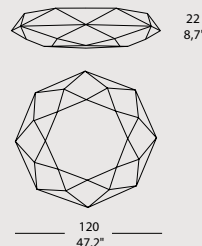

o/or

2 x MAX 20W E27 PL-EL

DIAMOND PP 80

3 x MAX 70W E27 alo.

o/or

3 x MAX 23W E27 PL-EL

DIAMOND PP 120

3 x MAX 70W E27 alo.