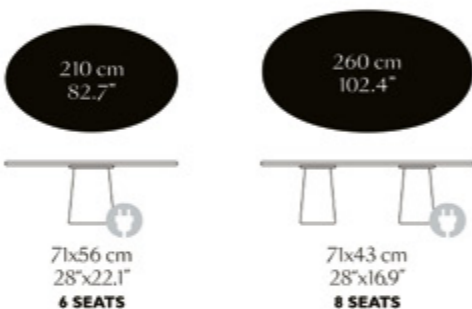

CONTAINER CLASSIC

Square Table

Round Table

Oval Table

Stool

Power & USB Module option available

HPL / PE COLOURS	ROUND TOP	SQUARE TOP	OVAL TOP	CLASSIC FOOT	STOOL
Black	○	○		○	○
White	○	○		○	○
Light Grey	○	○		○	○
OAK COLOURS					
White Wash	○	○	○		
Wenge	○	○	○		
Natural Oil	○	○	○		
Cinnamon	○	○	○		
Black Stained	○	○	○		
Grey Stained	○	○	○		
RAL 9005 Jet Black	○	○	○		
RAL 9016 Traffic White	○	○	○		