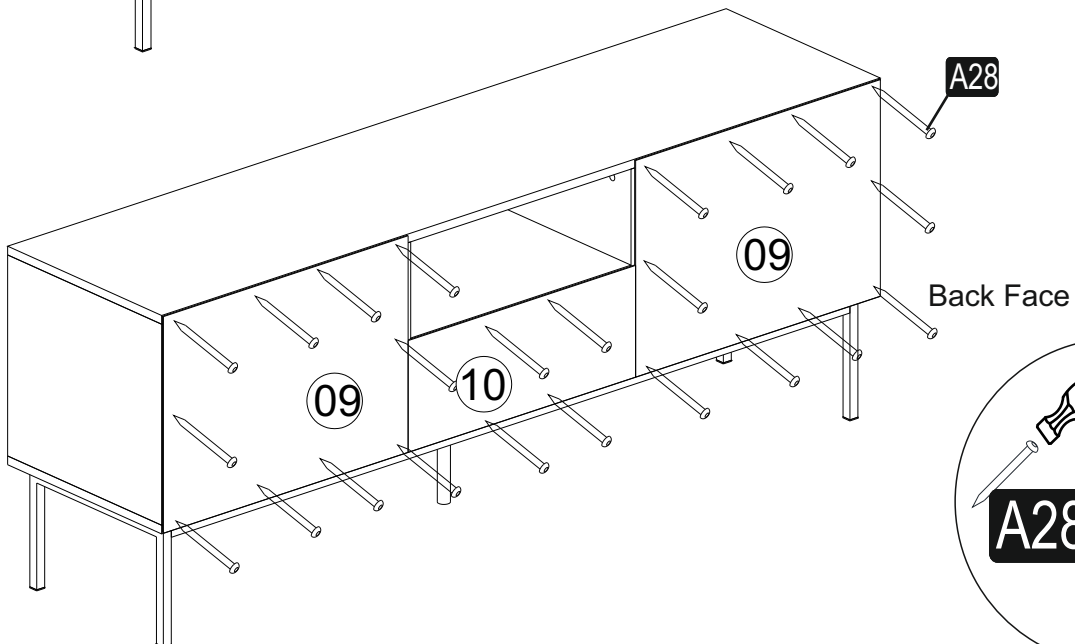

8

A28

Back Face

9

10

A= menteşe bağlama vidası / to connect the hinge to the door
 B= kapak ayar vidası / to arrange the door

oklar kapağın ayarlama yönünü gösterir.
 arrows to show the directions for arrangement of doors.