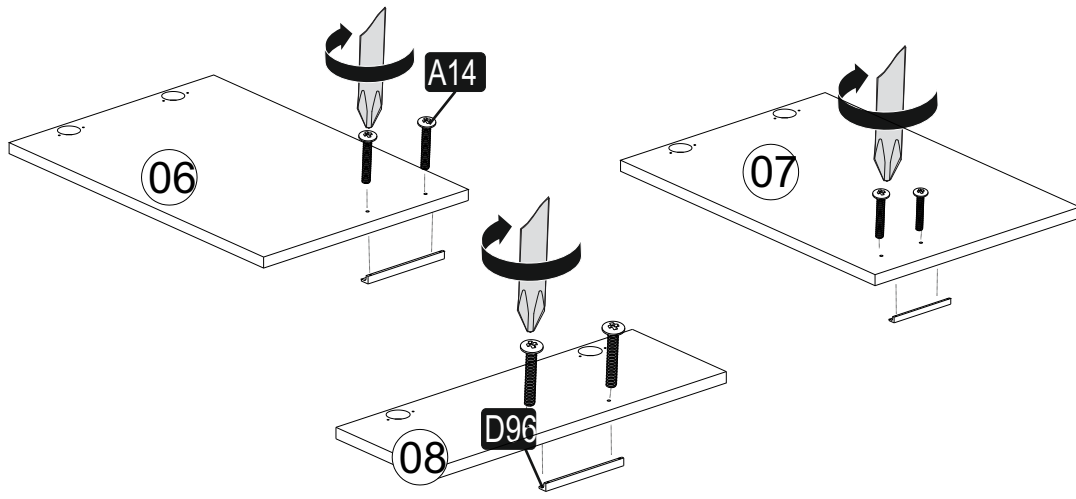

8

A28

Back Face

9

10

A= menteşe bağlama vidası / to connect the hinge to the door
 B= kapak ayar vidası / to arrange the door

oklar kapağın ayarlama yönünü gösterir.
 arrows to show the directions for arrangement of doors.