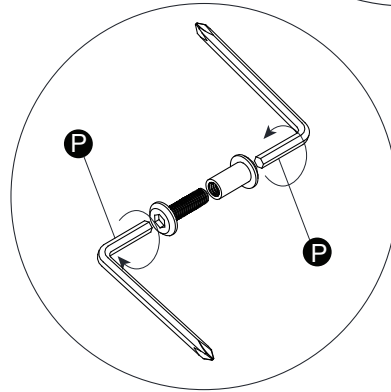

P X 2

Q X 2

R X 4
7/8"(2.2cm)

S (Lx8) (XLx12)
1 1/4"(3.2cm)

Homestead Crate Series

Ⓚ 13/16"(2cm)

Ⓛ 1 1/8"(3cm)

Ⓜ 1 9/16"(4cm)

Ⓡ 7/8"(2.2cm)

Ⓢ 1 1/4"(3.2cm)

Step 1 .

Step 2 .

Step 3 .

Step 4 .

Step 5 .

Step 6 .