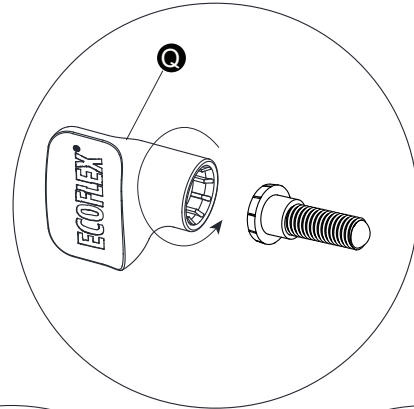

P X 2

Q X 2

R X 4
7/8"(2.2cm)

S (Lx8) (XLx12)
1 1/4"(3.2cm)

Homestead Crate Series

Ⓚ 13/16"(2cm)

Ⓛ 1 1/8"(3cm)

Ⓜ 1 9/16"(4cm)

Ⓡ 7/8"(2.2cm)

Ⓢ 1 1/4"(3.2cm)

Step 1 .

Step 2 .

Step 3 .

Step 4 .

Step 5 .

Step 6 .