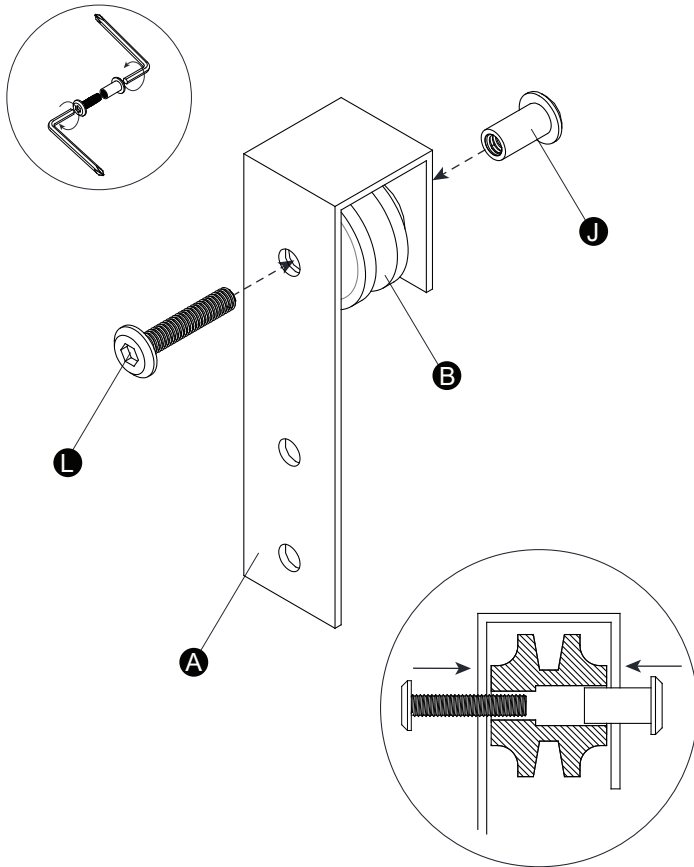

P X 2

Q X 2

R X 4
7/8"(2.2cm)

S (Lx8) (XLx12)
1 1/4"(3.2cm)

Homestead Crate Series

Ⓚ 13/16"(2cm)

Ⓛ 1 1/8"(3cm)

Ⓜ 1 9/16"(4cm)

Ⓡ 7/8"(2.2cm)

Ⓢ 1 1/4"(3.2cm)

Step 1 .

Step 2 .

Step 3 .

Step 4 .

Step 5 .

Step 6 .