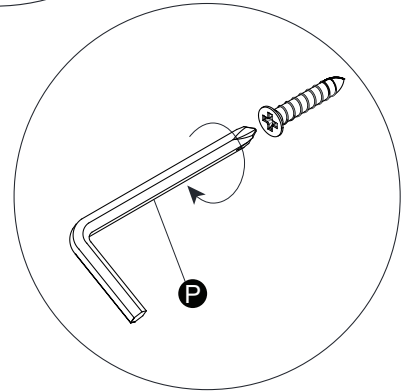

P X 2

Q X 2

R X 4
7/8"(2.2cm)

S (Lx8) (XLx12)
1 1/4"(3.2cm)

Homestead Crate Series

Ⓚ 13/16"(2cm)

Ⓛ 1 1/8"(3cm)

Ⓜ 1 9/16"(4cm)

Ⓡ 7/8"(2.2cm)

Ⓢ 1 1/4"(3.2cm)

Step 1 .

Step 2 .

Step 3 .

Step 4 .

Step 5 .

Step 6 .