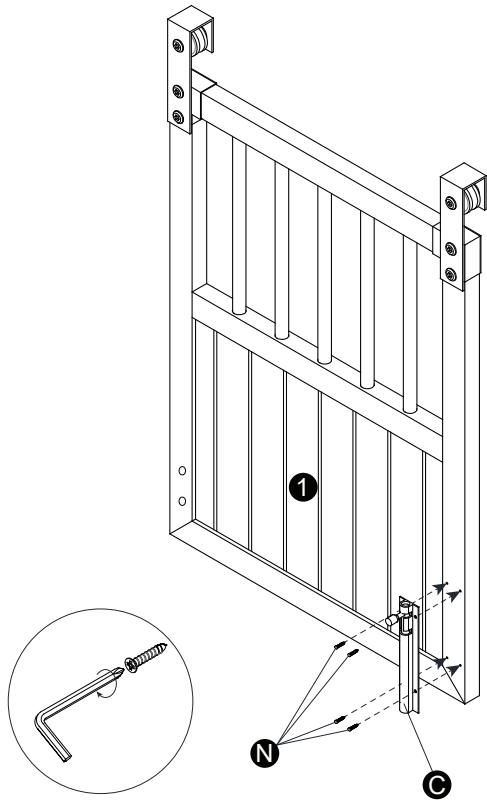

P X 2

Q X 2

R X 4
7/8"(2.2cm)

S (Lx8) (XLx12)
1 1/4"(3.2cm)

Homestead Crate Series

Ⓚ 13/16"(2cm)

Ⓛ 1 1/8"(3cm)

Ⓜ 1 9/16"(4cm)

Ⓡ 7/8"(2.2cm)

Ⓢ 1 1/4"(3.2cm)

Step 1 .

Step 2 .

Step 3 .

Step 4 .

Step 5 .

Step 6 .