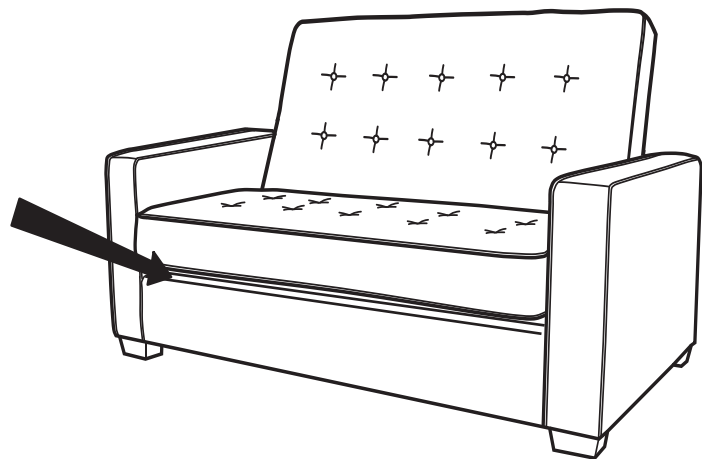

PARTS

Sofa Body
QTY:1

Pillow
QTY: 2

Arm
QTY:1 Pair

Leg
QTY:4

HARDWARE

A

Allen Key
M5 x 30mm x 80MM
QTY : 1 PC

Step 2 :

Step 3 :

FUNCTIONS :

1

2

3

4

FUNCTIONS :