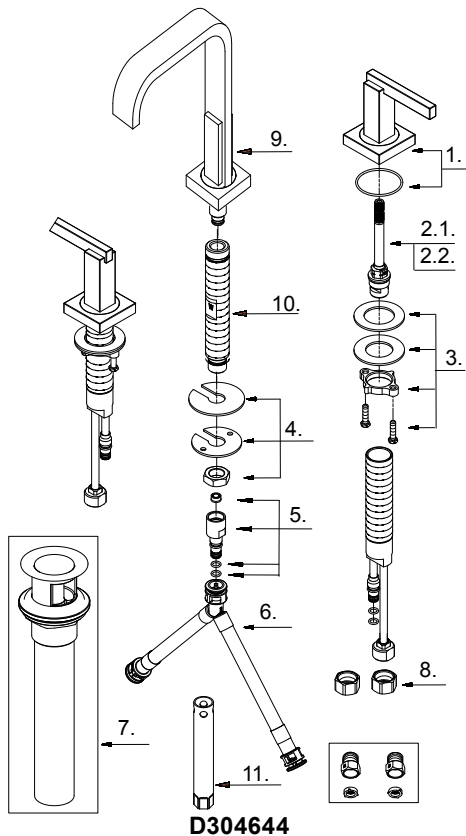

Two Handle Widespread Lavatory Faucet
Robinet de lavabo à entraxe long et double poignée
Grifo de lavabo extendido de dos manijas

Part Name	Nom de la pièce	Nombre de Parte	Part # # de pièce # de Parte
1 [⊙] Metal Handle Assembly	Assemblage de poignée en métal	Asamblea mango de metal	A602705
2.1 Ceramic Disc Cartridge-Hot	Cartouche à disque en céramique - froide	Cartucho de disco de cerámica - frío	DA507871W
2.1 Ceramic Disc Cartridge-Cold	Cartouche en céramique à chaud	Cartucho de disco de cerámica caliente	DA507872W
3 Mounting Hardware Assembly-Handle	Montage du matériel de montage-poignée	Conjunto de montaje de hardware-mango	A663221
4 Mounting Hardware Assembly-Spout	Montage du matériel de montage-bec	Herramientas de montaje Asamblea-Boquilla	A603233
5 Spout Adapter Assembly	Ensemble adaptateur de bec	Ensamblaje del adaptador de boca	A613275N
6 Supply Hose	Tuyau d'approvisionnement	Manguera de suministro	A135141N
7 [⊙] Touch Down Drain	Goulotte de vidange	Ensamblaje de desagüe	DA505918
8 Coupling Nuts (2PCS)	Accouplement de noix	Tuercas de acoplamiento	A504003
9 [⊙] Spout Assembly	Assemblage de bec	Montaje del canalón	A606333W
10 Spout Shank Assembly	Assemblage de tige de spout	Asamblea del vástago del spout	A603555W
11 Sleeve Wrench	Clé à douille	Llave de manga	A031240