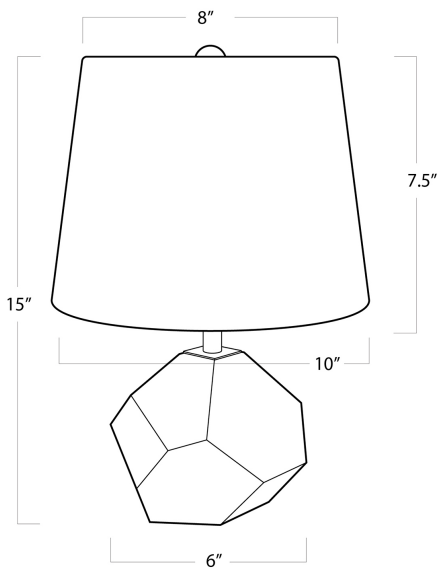

### Celeste Crystal Mini Lamp 13-1485CLR

<b>HEIGHT</b>	15
<b>WIDTH</b>	10
<b>DEPTH</b>	10
<b>SHADE DIMS</b>	8 x 10 x 7.5
<b>SHADE COLOR</b>	Natural Linen
<b>BULB QTY</b>	1
<b>BULB TYPE</b>	B Type Candelabra Base (E12)
<b>SOCKET</b>	E12 Candelabra w Line Switch
<b>WATTAGE</b>	40 Watt Max
<b>WIRING TYPE</b>	Standard
<b>MATERIAL</b>	Crystal
<b>FINISH</b>	N/A
<b>NOTES</b>	N/A
<b>FREIGHT ONLY</b>	No