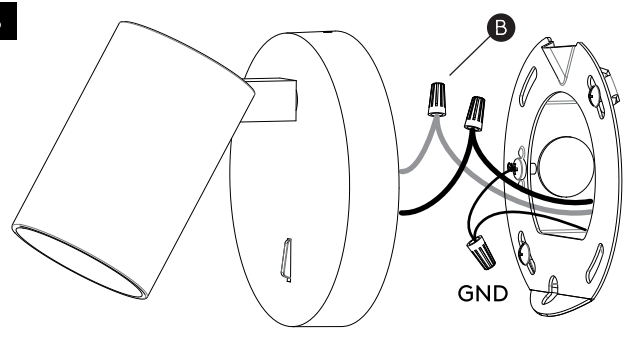

1

TURN OFF POWER
Couper Le Courant! / Corte La Corriente!

2

3

WHITE SUPPLY WIRE / NEUTRAL WHITE OR IDENTIFIED FIXTURE WIRE UL LISTED WIRE NUTS	FILS DE COURANT BLANC / NEUTRE FILS DE CONNECTEUR BLANC OU IDENTIFIABLE COINCEUR DE RELAIS UL QUALIFIE	CABLE DE SUMINISTRO BLANCO / NEGATIVO CABLE A LÁMPARA BLANCO / NEGATIVO CONOS ELÉCTRICOS
BLACK SUPPLY WIRE PLAIN OR BLACK FIXTURE WIRE	FILS DE COURANT NOIR FILS DE CONNECTEUR NOIR OU SANS MARQUES	CABLE DE SUMINISTRO NEGRO CABLE A LÁMPARA NEGRO
BARE, OR GREEN GROUND WIRE FROM SUPPLY BARE, OR GREEN FIXTURE GROUND WIRE	FILS VERT OU NEUTRE DU COURANT FILS VERT OU NEUTRE	CABLE DESNUDO / VERDE TIERRA FÍSICA DEL SUMINISTRO CABLE A LÁMPARA VERDE / TIERRA FÍSICA
BARE, OR GREEN GROUND WIRE FROM SUPPLY OR GREEN GROUND SCREW	FILS VERT OU NEUTRE DU COURANT VIS DE TERRE VERTE	CABLE DESNUDO / VERDE TIERRA FÍSICA DEL SUMINISTRO TORNILLO VERDE DE TIERRA

4

5

6

7