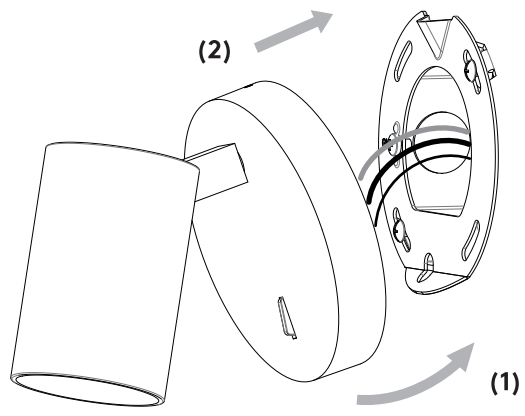

1

TURN OFF POWER
Couper Le Courant! / Corte La Corriente!

2

3

WHITE SUPPLY WIRE / NEUTRAL WHITE OR IDENTIFIED FIXTURE WIRE UL LISTED WIRE NUTS	FILS DE COURANT BLANC / NEUTRE FILS DE CONNECTEUR BLANC OU IDENTIFIABLE COINCEUR DE RELAIS UL QUALIFIE	CABLE DE SUMINISTRO BLANCO / NEGATIVO CABLE A LÁMPARA BLANCO / NEGATIVO CONOS ELÉCTRICOS
BLACK SUPPLY WIRE PLAIN OR BLACK FIXTURE WIRE	FILS DE COURANT NOIR FILS DE CONNECTEUR NOIR OU SANS MARQUES	CABLE DE SUMINISTRO NEGRO CABLE A LÁMPARA NEGRO
BARE, OR GREEN GROUND WIRE FROM SUPPLY BARE, OR GREEN FIXTURE GROUND WIRE	FILS VERT OU NEUTRE DU COURANT FILS VERT OU NEUTRE	CABLE DESNUDO / VERDE TIERRA FÍSICA DEL SUMINISTRO CABLE A LÁMPARA VERDE / TIERRA FÍSICA
BARE, OR GREEN GROUND WIRE FROM SUPPLY OR GREEN GROUND SCREW	FILS VERT OU NEUTRE DU COURANT VIS DE TERRE VERTE	CABLE DESNUDO / VERDE TIERRA FÍSICA DEL SUMINISTRO TORNILLO VERDE DE TIERRA

4

5

6

7