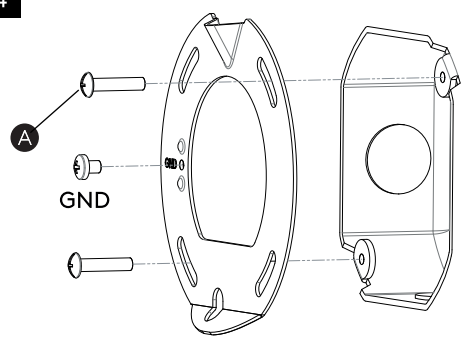

3

WHITE SUPPLY WIRE / NEUTRAL WHITE OR IDENTIFIED FIXTURE WIRE UL LISTED WIRE NUTS	FILS DE COURANT BLANC / NEUTRE FILS DE CONNECTEUR BLANC OU IDENTIFIABLE COINCEUR DE RELAIS UL QUALIFIE	CABLE DE SUMINISTRO BLANCO / NEGATIVO CABLE A LÁMPARA BLANCO / NEGATIVO CONOS ELÉCTRICOS
BLACK SUPPLY WIRE PLAIN OR BLACK FIXTURE WIRE	FILS DE COURANT NOIR FILS DE CONNECTEUR NOIR OU SANS MARQUES	CABLE DE SUMINISTRO NEGRO CABLE A LÁMPARA NEGRO
BARE, OR GREEN GROUND WIRE FROM SUPPLY BARE, OR GREEN FIXTURE GROUND WIRE	FILS VERT OU NEUTRE DU COURANT FILS VERT OU NEUTRE	CABLE DESNUDO / VERDE TIERRA FÍSICA DEL SUMINISTRO CABLE A LÁMPARA VERDE / TIERRA FÍSICA
BARE, OR GREEN GROUND WIRE FROM SUPPLY OR GREEN GROUND SCREW	FILS VERT OU NEUTRE DU COURANT VIS DE TERRE VERTE	CABLE DESNUDO / VERDE TIERRA FÍSICA DEL SUMINISTRO TORNILLO VERDE DE TIERRA

4