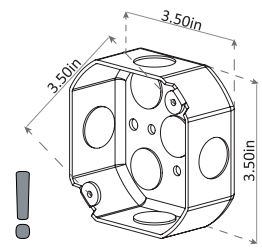

WALL MOUNT ONLY
Installation murale seulement
Exclusivamente para fijacion en muro

1

TURN OFF POWER
Couper Le Courant! / Corte La Corriente!

2

3

<p>WHITE SUPPLY WIRE / NEUTRAL</p> <p>WHITE OR IDENTIFIED FIXTURE WIRE</p> <p>UL LISTED WIRE NUTS</p>	<p>FILS DE COURANT BLANC / NEUTRE</p> <p>FILS DE CONNECTEUR BLANC OU IDENTIFIABLE</p> <p>COINCEUR DE RELAIS UL QUALIFIE</p>	<p>CABLE DE SUMINISTRO BLANCO / NEGATIVO</p> <p>CABLE A LÁMPARA BLANCO / NEGATIVO</p> <p>CONOS ELÉCTRICOS</p>
<p>BLACK SUPPLY WIRE</p> <p>PLAIN OR BLACK FIXTURE WIRE</p>	<p>FILS DE COURANT NOIR</p> <p>FILS DE CONNECTEUR NOIR OU SANS MARQUES</p>	<p>CABLE DE SUMINISTRO NEGRO</p> <p>CABLE A LÁMPARA NEGRO</p>
<p>BARE, OR GREEN GROUND WIRE FROM SUPPLY</p> <p>BARE, OR GREEN FIXTURE GROUND WIRE</p>	<p>FILS VERT OU NEUTRE DU COURANT</p> <p>FILS VERT OU NEUTRE</p>	<p>CABLE DESNUDO / VERDE TIERRA FÍSICA DEL SUMINISTRO</p> <p>CABLE A LÁMPARA VERDE / TIERRA FÍSICA</p>
<p>BARE, OR GREEN GROUND WIRE FROM SUPPLY</p> <p>OR GREEN GROUND SCREW</p>	<p>FILS VERT OU NEUTRE DU COURANT</p> <p>VIS DE TERRE VERTE</p>	<p>CABLE DESNUDO / VERDE TIERRA FÍSICA DEL SUMINISTRO</p> <p>TORNILLO VERDE DE TIERRA</p>