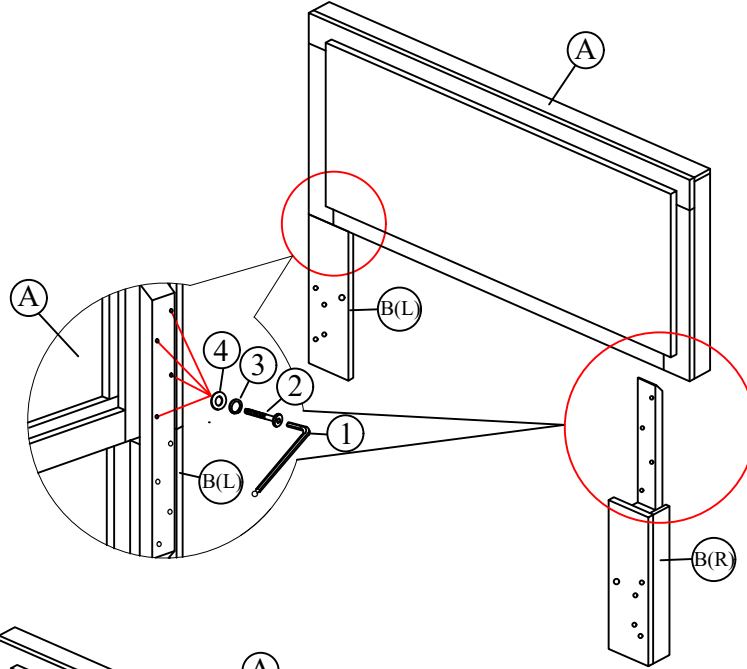

Queen Headboard / Tête de Lit-Grand Lit
Queen Footboard with drawer & slat / Pied de Lit Queen avec tiroir et lattes
Queen / EK Side Rail with support Leg / Longerons Grand/Tres Grand EK avec pied de support

STEP 1 / ÉTAPE 1