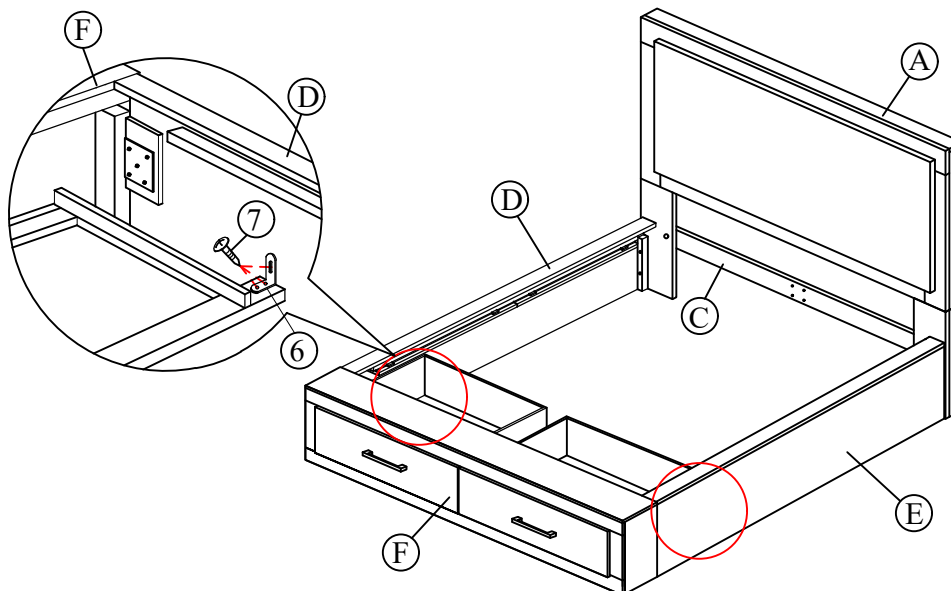

STEP 6 / ÉTAPE 6