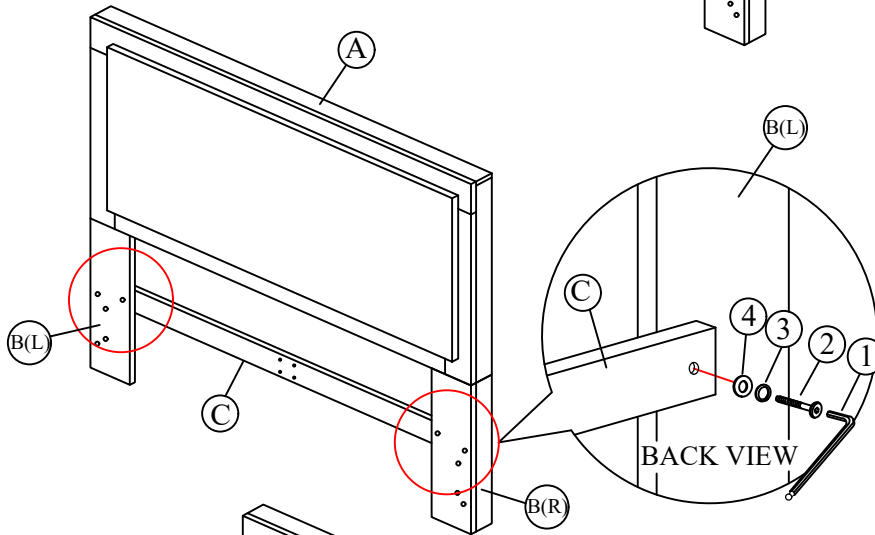

STEP 2 / ÉTAPE 2