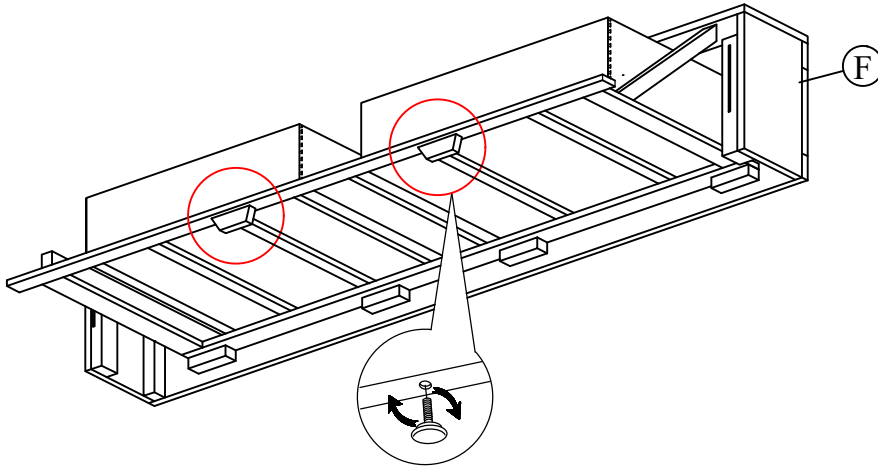

Queen Headboard / Tête de Lit-Grand Lit
Queen Footboard with drawer & slat / Pied de Lit Queen avec tiroir et lattes
Queen / EK Side Rail with support Leg / Longerons Grand/Tres Grand EK avec pied de support

STEP 4 / ÉTAPE 4