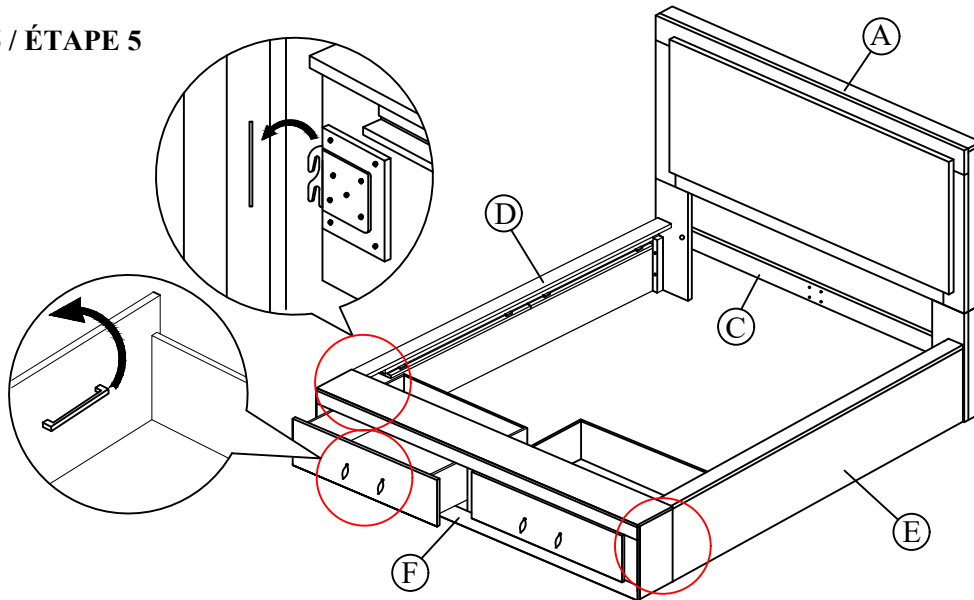

STEP 5 / ÉTAPE 5