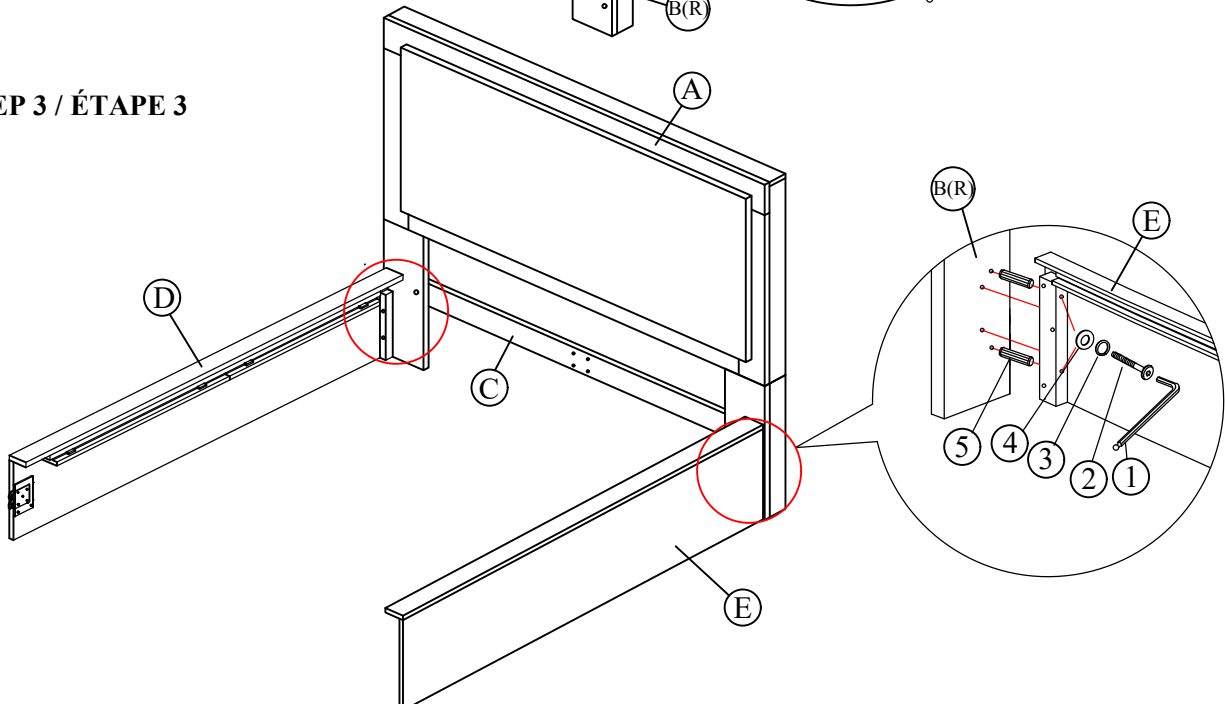

STEP 3 / ÉTAPE 3