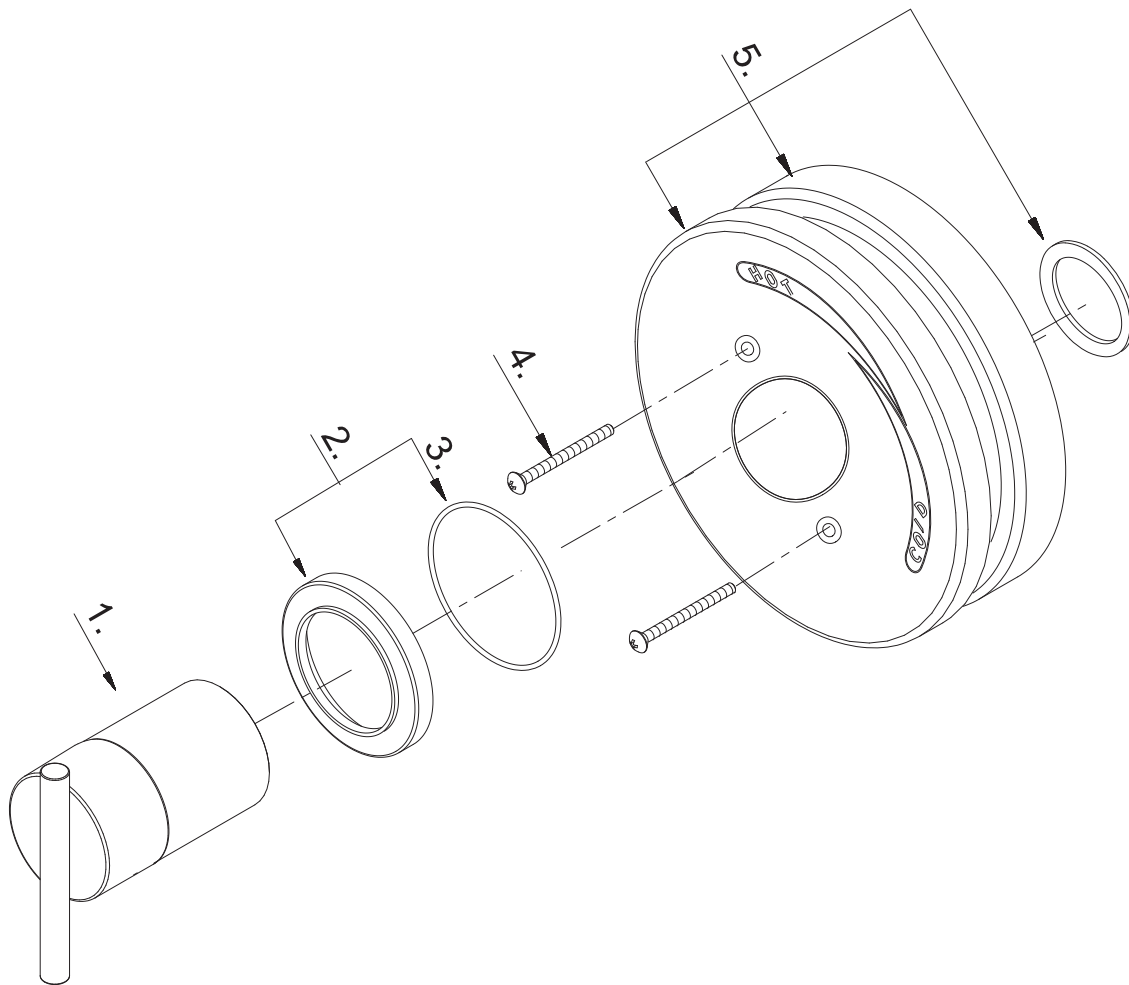

Replacement Parts / Repuestos / Pièces de rechange

D510458T (VA)

- | | |
|---|----------|
| 1° Metal Handle Assembly/Ensamblaje de manija metálicas/Assemblage de manette en métal | A602510 |
| 2. Base/Base/Base | A607210 |
| 3° O-Ring (Ø2-9/16" ID * Ø2-11/16" OD)/Empaque circular (Ø2-9/16 pulg. ID * Ø2-11/16 pulg. OD)/
Joint torique (Ø2-9/16 po ID * Ø2-11/16 po OD) | A063096N |
| 4. Screw (3/16" -24 * 4" L)/Tornillo (3/16 pulg. -24 * 4 pulg. L)/Vis (3/16 po -24 * 4 po L) | A075005 |
| 5. Escutcheon Assembly/Ensamblaje del Escudo/Assemblage d'applique | A603093 |