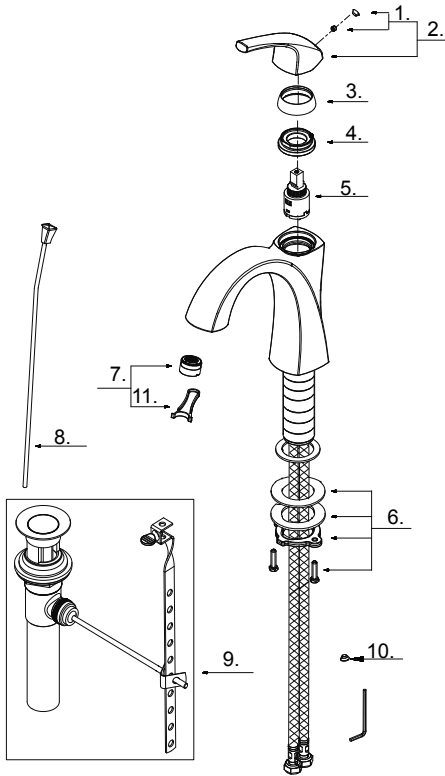

D225018

⊙ Please see www.gerberonline.com or current price list for available finishes. Finish is defined by additional suffix.

Veillez consulter le site Web www.gerberonline.com ou la liste actuelle de prix pour connaître les finis offerts. Le fini est déterminé par le suffixe supplémentaire.

Por favor visite www.gerberonline.com o la lista actual de precios para ver los acabados disponibles. Los acabados se diferencian mediante un sufijo adicional.