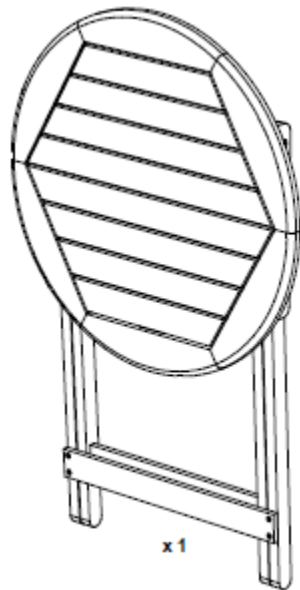

## RAFFLES BISTRO SET

ITEM NUMBER GREY 4252 / WHITE 4253

### PARTS LIST