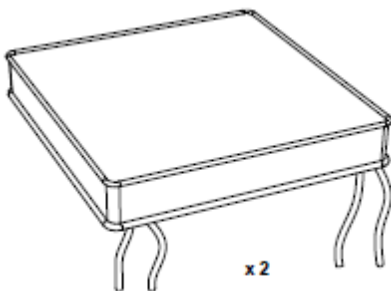

RAFFLES BISTRO SET

ITEM NUMBER GREY 4252 / WHITE 4253

PARTS LIST