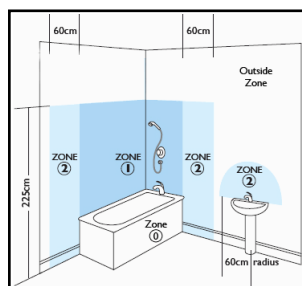

P09692OPL - 969/28 LED

Referencia - Reference - Référence

DOC.09/2016

Descripción - Description - Description

Plafón/Ceiling lamp/Plafonnier

Materiales - Materials - Matière

Cristal Doble Capa - Double Layer Glass - Verre Double Couche

Acabado - Finish - Finition

Opal - Opal - Opal

Opciones - Options - Options

Tamaño producto - Product size - Taille produit

H 95 x Ø 280mm.

Tamaño caja - Box size - Taille boîte

L 320 x W 320 x H 155 mm.

Peso - Weight - Poids

1,47 Kg.

	Bombilla - Bulb - Ampoule	LED Lumen		Incluida Included Incluse
1.	LED 1x18W	1.890	4.200	X
2.				

Zona - Zone - Zone *: 2 y 3

*Si la luminaria se instala en baño, respetar zonas según gráfico

*If the luminaire is installed in bathroom, respect areas as graphic

*Si le luminaire est installé dans une salle de bains, respecter les zones du schéma

Leyenda simbolos - Data sheet key - Légende symboles

	clase I - class I - classe I		índice de protección - index of protection - indice de protection		certificado CE - CE certificate - conformité CE
	clase II - class II - classe II		con interruptor - with on-off switch - avec interrupteur		temperatura color - color temperature - température couleur
	clase III - class III - classe III		no regulable - no dimmable - sans régulateur		