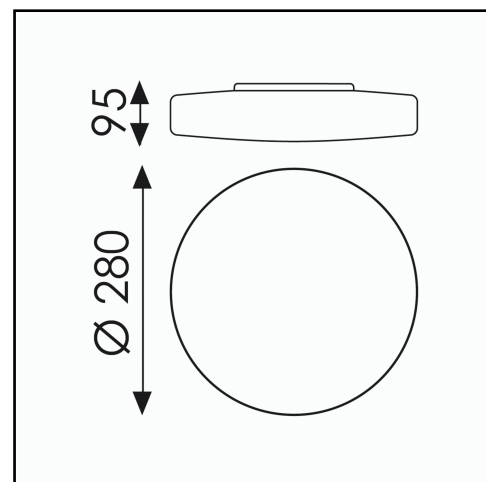

P09692OPL - 969/28 LED

Referencia - Reference - Référence

DOC.09/2016

Descripción - Description - Description

Plafón/Ceiling lamp/Plafonnier

Materiales - Materials - Matière

Cristal Doble Capa - Double Layer Glass - Verre Double Couche

Acabado - Finish - Finition

Opal - Opal - Opal

Opciones - Options - Options

Tamaño producto - Product size - Taille produit

H 95 x Ø 280mm.

Tamaño caja - Box size - Taille boîte

L 320 x W 320 x H 155 mm.

Peso - Weight - Poids

1,47 Kg.

	Bombilla - Bulb - Ampoule	LED Lumen		Incluida Included Incluse
1.	LED 1x18W	1.890	4.200	X
2.				

Zona - Zone - Zone *: 2 y 3

*Si la luminaria se instala en baño, respetar zonas según gráfico

*If the luminaire is installed in bathroom, respect areas as graphic