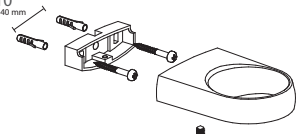

Glashalter 816110, 816410, 816210, 816510,  
Seifenablage 817610, Spender 816010, 818810,  
818910

Handtuchhalter 817010

Ablagekonsole 817510, 817210

Haken 800110, 800210

Handtuchring 816810

Wannengriff 817110, Badetuchstange 816910,  
819310

min. 45 mm  
Bohrlochtiefe

Rollenhalter 817910, 818210

Magneteifenhalter 816610

WC-Wandgarnitur 818310, 869010, 818410

Geeignete Wandmaterialien:  
Beton, Vollziegel, Kalksand-  
stein. Bei sonstigen Wandma-  
terialien: Montage durch den  
Fachmann.