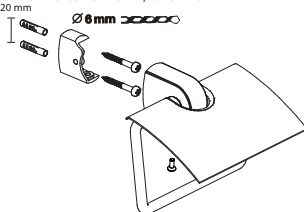

Glashalter 816110, 816410, 816210, 816510,  
Seifenablage 817610, Spender 816010, 818810,  
818910

Handtuchhalter 817010

Ablagekonsole 817510, 817210

Haken 800110, 800210

Handtuchring 816810

Wannengriff 817110, Badetuchstange 816910,  
819310

min. 45 mm  
Bohrlochtiefe

Rollenhalter 817910, 818210

Magneteifenhalter 816610

WC-Wandgarnitur 818310, 869010, 818410

Geeignete Wandmaterialien:  
Beton, Vollziegel, Kalksand-  
stein. Bei sonstigen Wandma-  
terialien: Montage durch den  
Fachmann.