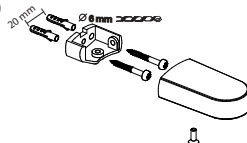

Glashalter 816110, 816410, 816210, 816510,  
Seifenablage 817610, Spender 816010, 818810,  
818910

Handtuchhalter 817010

Ablagekonsole 817510, 817210

Haken 800110, 800210

Handtuchring 816810

Wannengriff 817110, Badetuchstange 816910,  
819310

min. 45 mm  
Bohrlochtiefe

Rollenhalter 817910, 818210

Magneteifenhalter 816610

WC-Wandgarnitur 818310, 869010, 818410

Geeignete Wandmaterialien:  
Beton, Vollziegel, Kalksand-  
stein. Bei sonstigen Wandma-  
terialien: Montage durch den  
Fachmann.