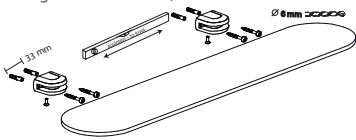

Glashalter 816110, 816410, 816210, 816510,  
Seifenablage 817610, Spender 816010, 818810,  
818910

Handtuchhalter 817010

Ablagekonsole 817510, 817210

Haken 800110, 800210

Handtuchring 816810

Wannengriff 817110, Badetuchstange 816910,  
819310

min. 45 mm  
Bohrlochtiefe

Rollenhalter 817910, 818210

Magneteifenhalter 816610

WC-Wandgarnitur 818310, 869010, 818410

Geeignete Wandmaterialien:  
Beton, Vollziegel, Kalksand-  
stein. Bei sonstigen Wandma-  
terialien: Montage durch den  
Fachmann.