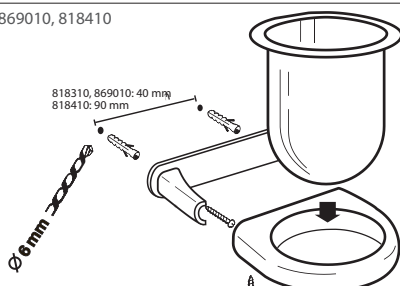

min. 45 mm  
Bohrlochtiefe

Rollenhalter 817910, 818210

Magneteifenhalter 816610

WC-Wandgarnitur 818310, 869010, 818410

Geeignete Wandmaterialien:  
Beton, Vollziegel, Kalksand-  
stein. Bei sonstigen Wandma-  
terialien: Montage durch den  
Fachmann.