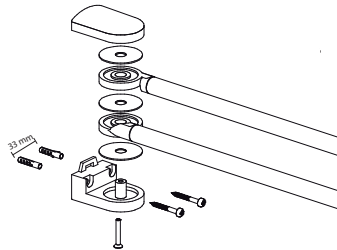

Glashalter 816110, 816410, 816210, 816510,  
Seifenablage 817610, Spender 816010, 818810,  
818910

Handtuchhalter 817010

Ablagekonsole 817510, 817210

Haken 800110, 800210

Handtuchring 816810

Wannengriff 817110, Badetuchstange 816910,  
819310

min. 45 mm  
Bohrlochtiefe

Rollenhalter 817910, 818210

Magneteifenhalter 816610

WC-Wandgarnitur 818310, 869010, 818410

Geeignete Wandmaterialien:  
Beton, Vollziegel, Kalksand-  
stein. Bei sonstigen Wandma-  
terialien: Montage durch den  
Fachmann.