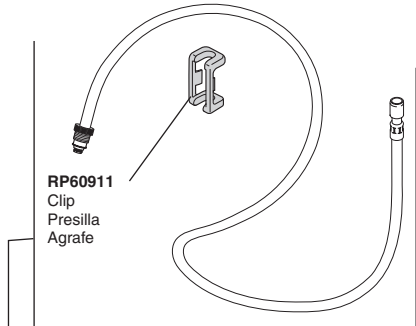

980T-DST & 980T-SSSD-DST

RP53211▲
Spout, Button, Set Screw & Base
Tubo de Salida, Botón, Tornillo de Ajuste y Base
Bec, bouton, Vis de calage et Base

RP53210▲
Sprayer Assembly
Ensamble del Rociador
Douchette

RP70886
Spout Gasket
Empaque del surtidor
Joint du bec

RP53212
Mounting Nut, Washer,
Spout Insulator,
Spout Insulating
Element & Spacer
Herramientas para
la Instalación
Pièces de montage

▲ Specify Finish
Especifique el Acabado
Précisez le fini

RP37490
Isolation Plate
Chapa Estabilizadora
Plaque de Stabilisation

RP60911
Clip
Presilla
Agrafe

RP62057
62" Hose Assembly & Clip
Ensamble de la Manguera y Presilla - 62"
Tuyau souple et Agrafe - 62 po

RP50390
54" Hose Assembly & Clip
Ensamble de la Manguera y Presilla - 54"
Tuyau souple et Agrafe - 54 po

RP51243
Gaskets
Empaques
Joints

RP53214▲
Handle w/Button &
Set Screw
Manija con botón y
tornillo de presión
Poignée avec bouton
et vis de calage