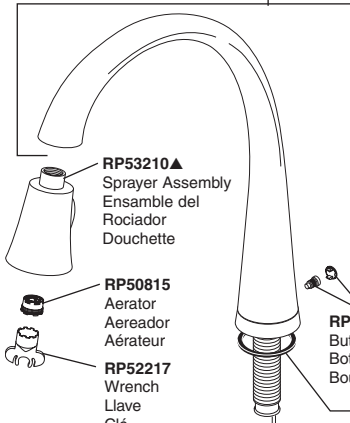

980T-DST & 980T-SSSD-DST

RP53211▲
Spout, Button, Set Screw & Base
Tubo de Salida, Botón, Tornillo de Ajuste y Base
Bec, bouton, Vis de calage et Base

RP53210▲
Sprayer Assembly
Ensamble del Rociador
Douchette

RP70886
Spout Gasket
Empaque del surtidor
Joint du bec

RP53212
Mounting Nut, Washer,
Spout Insulator,
Spout Insulating
Element & Spacer
Herramientas para
la Instalación
Pièces de montage

▲ Specify Finish
Especifique el Acabado
Précisez le fini