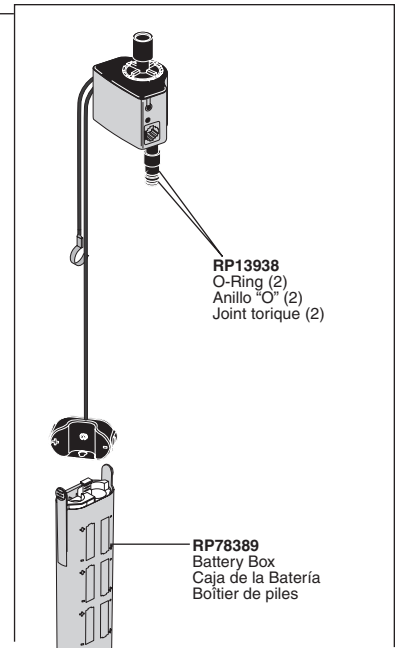

RP47030
Nut & Wrench,
Tuerca y Llave
Écrou et clé,

RP53217
Nut, Wrench,
Bracket & Spacer
Tuerca, Llave
Abrazadera y
Separadores
Écrou, clé,
support et pièce
d'espacement

RP53468
Check Valves
Válvulas Checadoras
Clapets de non-retour

RP74854
Solenoid Assembly
Ensamble de Solenoide
Électrovanne