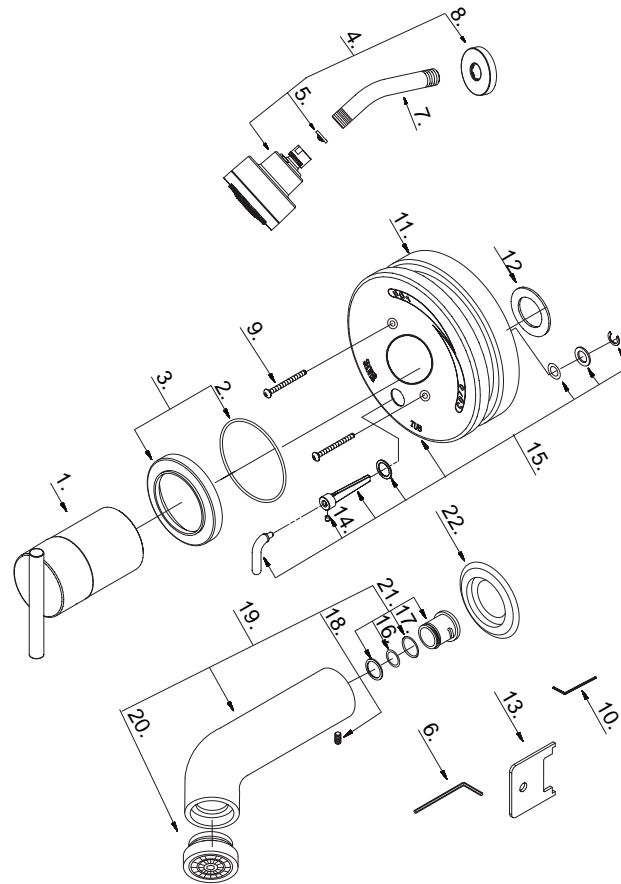

Replacement Parts / Repuestos / Pièces de rechange

D500058T (V5)

1 . Metal Handle Assembly/Ensamblaje de manija metálicas/Assemblage de manette en métal	A602510
2 . O-Ring (Ø2-9/16" ID * Ø2-11/16" OD)/Empaque circular (Ø2-9/16 pulg. ID * Ø2-11/16 pulg. OD)/Joint torique (Ø2-9/16 po ID * Ø2-11/16 po OD)	A063096
3 . Base/Base/Base	A607210
4 . Shower Head/Cabeza de ducha/Pomme de douche	S14C1400
5 . Screen Washer/Arandela con criba/Tamis et rondelle	A022028
6 . Hex Wrench (H3.18 * 20mm L * 90mm L)/Llave hexagonal (H3.18 * 20mm L * 90mm L)/Clé hexagonale (H3.18 * 20mm L * 90mm L)	A031017
7 . Shower Arm/Brazo de ducha/Bras de douche	A020002
8 . Flange/Brida/Bride	A019306
9 . Screw (3/16" - 24 * 4" L)/Tornillo (3/16 pulg. - 24 * 4 pulg. L)/Vis (3/16 po - 24 * 4 po L)	A075005
10 . Hex Wrench (H2.5 * 19mm L * 53mm L)/Llave hexagonal (H2.5 * 19mm L * 53mm L)/Clé hexagonale (H2.5 * 19mm L * 53mm L)	A031000
11 . Seal/Sello/Rondelle étanche	A010568
12 . Seal/Sello/Rondelle étanche	A060253
13 . Flow Straightener Wrench/Llave para la boquilla emparejadora/Clé de stabilisateur d'écoulement	A031214NI
14 . Screw (M5 * 5mm L)/Tornillo (M5 * 5mm L)/Vis (M5 * 5mm L)	A075209
15 . Washer & Clip Kit/Arandela y juego de seguro/Rondelle et ensemble de collier	A603720N
16 . O-Ring (Ø9/16" ID * Ø13/16" OD)/Empaque circular (Ø9/16 pulg. ID * Ø13/16 pulg. OD)/Joint torique (Ø9/16 po ID * Ø13/16 po OD)	A004517
17 . O-Ring (Ø13/16" ID * Ø1" OD)/Empaque circular (Ø13/16 pulg. ID * Ø1 pulg. OD)/Joint torique (Ø13/16 po ID * Ø1 po OD)	A004518
18 . Screw (1/4" - 20 UNC * 7/16" L)/Tornillo (1/4 pulg. - 20 UNC * 7/16 pulg. L)/Vis (1/4 po - 20 UNC * 7/16 po L)	A075206
19 . Spout/Vertedor/bec	A523264
20 . Aerator/Aireador/Brise-jet	A603646
21 . Sleeve Assembly/Ensamblaje del manga/Assemblage de manchon	A603187
22 . Flange/Brida/Bride	A303070